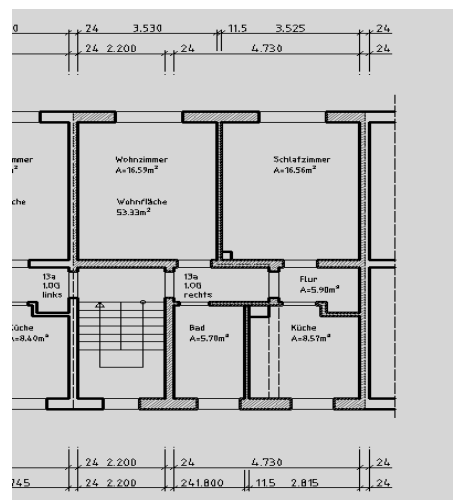

Wohnbeispiel