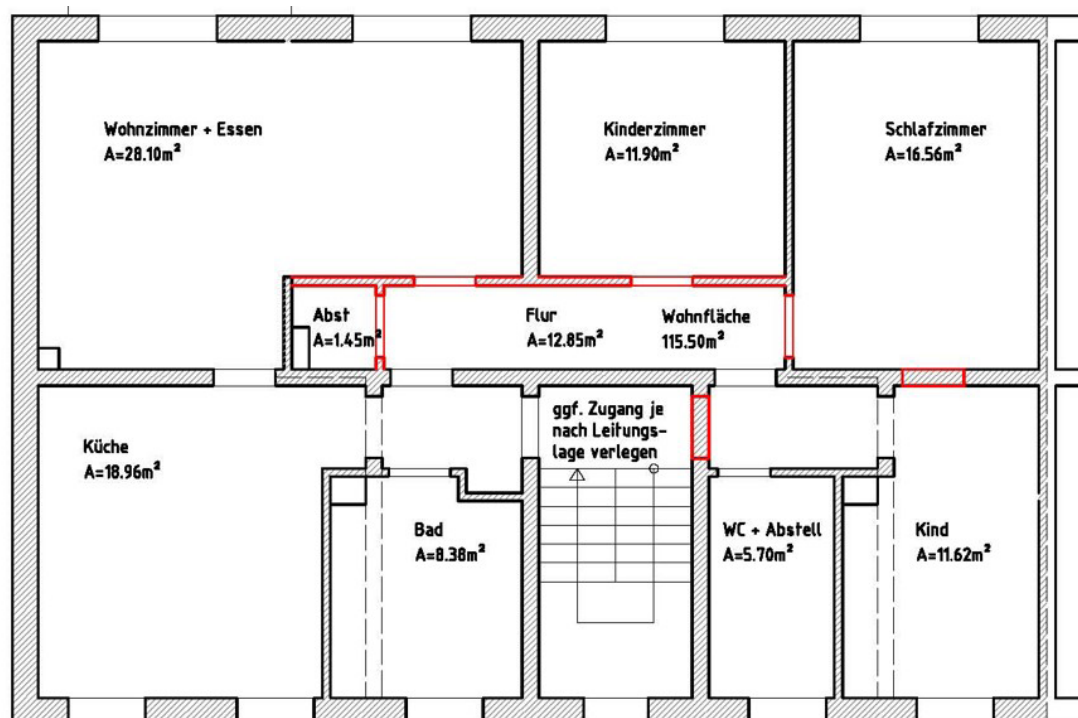

Langenleuba-Niederhain

Raus aufs Land und rein ins Leben!

Großzügige 4-Raum-Wohnung im Altneubau - ein Traum für Familien

Größe: ca. 115 m²

Ausstattung: Bad und Küche mit Fenster, Zentralheizung, Keller PKW-Stellplatz und Gartenanmietung möglich (aktuell noch in unrenoviertem Zustand)

Lage: zentral, mit kurzen Wegen zu Kindergarten, Schule, Apotheke, Zahnarzt, Allgemeinmediziner, Supermarkt

Preis: Kaltmiete ca. 575,00 € zzgl. Nebenkosten
Renovierungswünsche nach Vormietvertrag können mit angegeben werden.

Kontakt: Gemeindeverwaltung Nobitz
Frau Wetzel, Tel.: 03447 5133-27

Wohnbeispiel