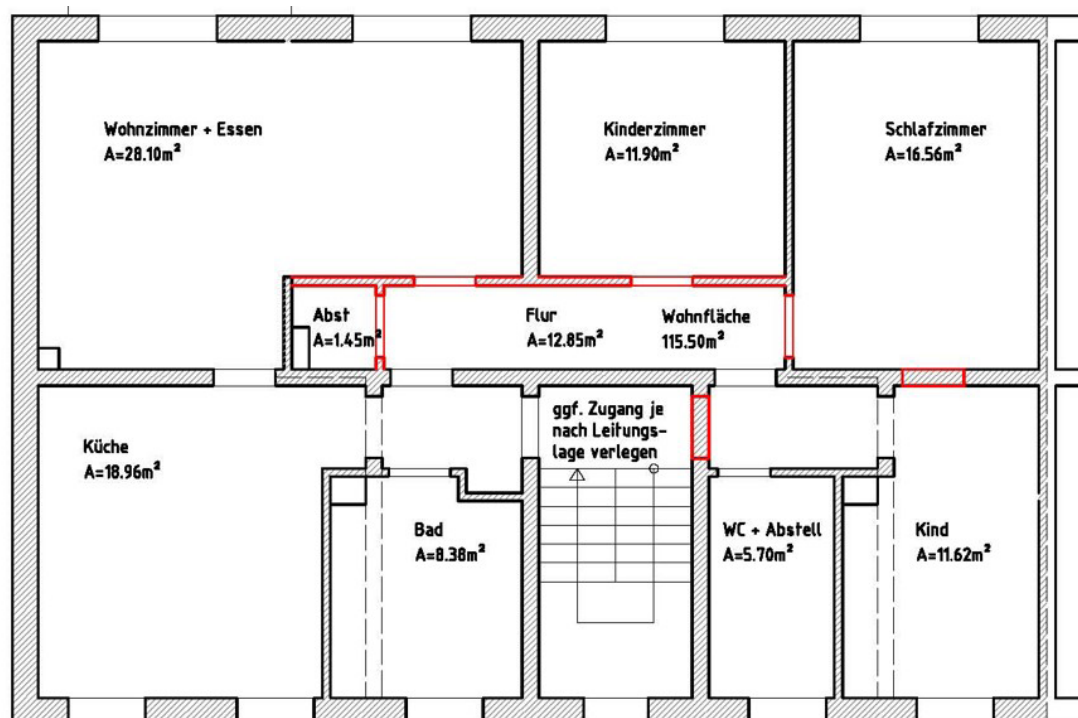

Langenleuba-Niederhain

Raus aufs Land und rein ins Leben!

Großzügige 4-Raum-Wohnung im Altneubau - ein Traum für Familien

Größe: ca. 115 m²

Ausstattung: Bad und Küche mit Fenster, Zentralheizung, Keller PKW-Stellplatz und Gartenanmietung möglich (aktuell noch in unrenoviertem Zustand)

Lage: zentral, mit kurzen Wegen zu Kindergarten, Schule, Apotheke, Zahnarzt, Allgemeinmediziner, Supermarkt

Preis: Kaltmiete ca. 575,00 € zzgl. Nebenkosten
Renovierungswünsche nach Vormietvertrag können mit angegeben werden.

Kontakt: Gemeindeverwaltung Nobitz
Frau Woycik Tel.: 03447 5133-28

Wohnbeispiel